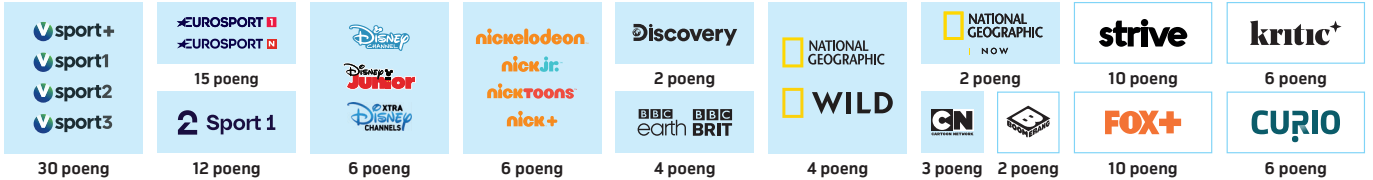

Kanalpakker og strømmeinnhold

Her finner du både TV-kanaler og strømmeinnhold satt sammen innenfor den sjangeren du ønsker

Bytt så ofte du vil